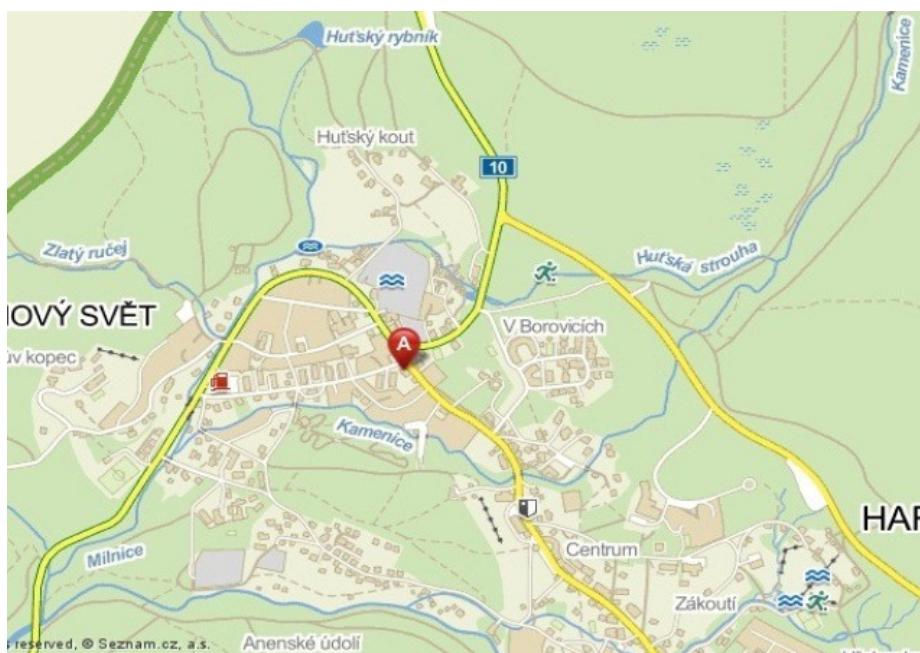

Panel č.: **10600112**

CMG
outdoor

Město : **Harrachov**
Okres : **Jablonec nad Nisou**
Kraj : **Liberecký**

Adresa : **Nový Svět**

Rozměr **10x5,5m**

Umístění panelu :

- centrum
- okrajová čtvrť
- obchodní čtvrť
- obytná čtvrť
- průmyslová čtvrť
- nezastavěné plochy

Komunikace :

- dálnice
- silnice I. třídy
- silnice ostatní
- ulice
- příjezd
- výjezd
- parkoviště
- pěší zóna
- křižovatka

Poloha :

- kolmo
- šikmo
- rovnoběžně
- samostatný

Okolí panelu :

- MHD
- nádraží ČD, ČSAD
- pošta
- PNS
- kulturní zařízení
- sportovní zařízení
- zdravotnické zařízení
- obchody
- obchodní dům

- supermarket
- čerpací stanice
- škola ZŠ, SŠ, VŠ
- banka
- restaurace
- hotel

Viditelnost :

- do 20 m
- 20 - 50 m
- 50 - 100 m
- přes 100 m
- vlastní osvětlení