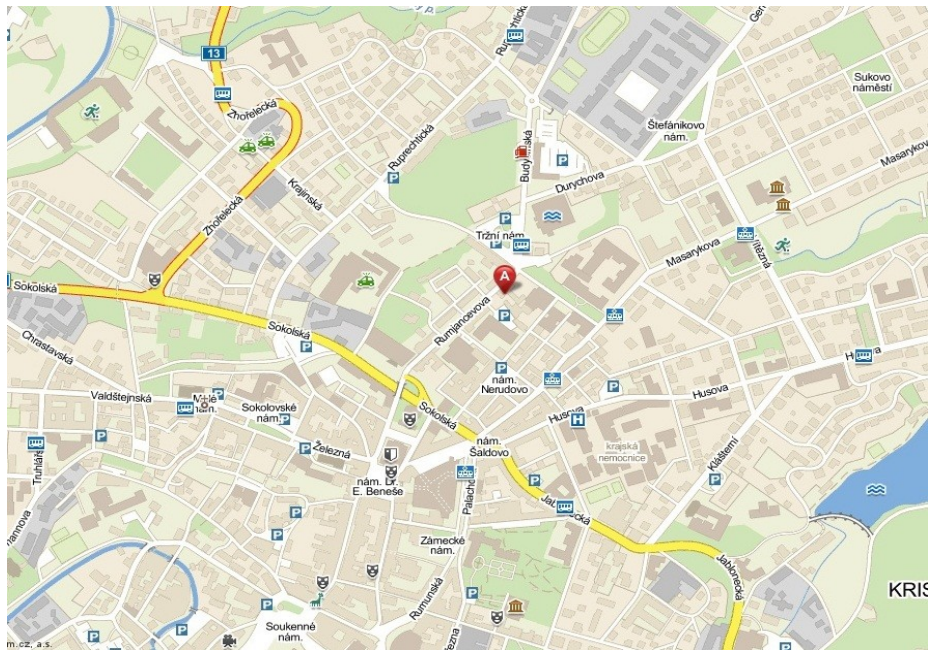

Panel č.: **10600059**

CMG
outdoor

Město : **Liberec - Staré Město**

Okres : **Liberec**

Kraj : **Liberecký**

Adresa : **Rumjancevova**

směr výstaviště, Interspar, městský

Rozměr **5,1x2,4**

Umístění panelu :

- centrum
- okrajová čtvrť
- obchodní čtvrť
- obytná čtvrť
- průmyslová čtvrť
- nezastavěné plochy

Komunikace :

- dálnice
- silnice I. třídy
- silnice ostatní
- ulice
- příjezd
- výjezd
- parkoviště
- pěší zóna
- křižovatka

Poloha :

- kolmo
- šikmo
- rovnoběžně
- samostatný

Okolí panelu :

- MHD
- nádraží ČD, ČSAD
- pošta
- PNS
- kulturní zařízení
- sportovní zařízení
- zdravotnické zařízení
- obchody
- obchodní dům

- supermarket
- čerpací stanice
- škola ZŠ, SŠ, VŠ
- banka
- restaurace
- hotel