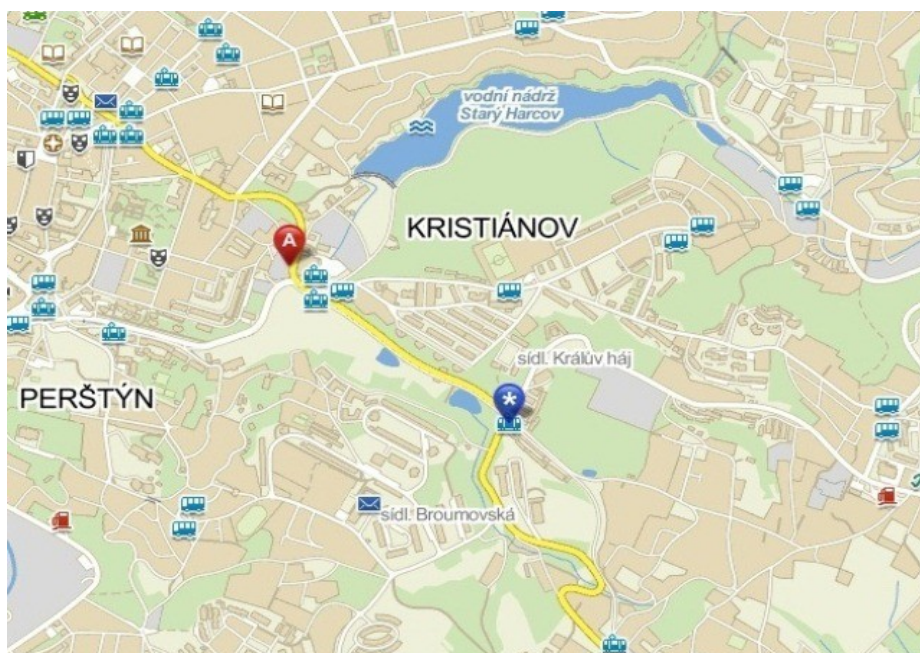

Panel č.: **10600028**

CMG
outdoor

Město : **Liberec - Liberec**

Okres : **Liberec**

Kraj : **Liberecký**

Adresa : **Jablonecká**

příjezd do centra

Rozměr **510x240**

Umístění panelu :

- centrum
- okrajová čtvrť
- obchodní čtvrť
- obytná čtvrť
- průmyslová čtvrť
- nezastavěné plochy

Komunikace :

- dálnice
- silnice I. třídy
- silnice ostatní
- ulice
- příjezd
- výjezd
- parkoviště
- pěší zóna
- křižovatka

Poloha :

- kolmo
- šikmo
- rovnoběžně
- samostatný

Okolí panelu :

- MHD
- nádraží ČD, ČSAD
- pošta
- PNS
- kulturní zařízení
- sportovní zařízení
- zdravotnické zařízení
- obchody
- obchodní dům

- supermarket
- čerpací stanice
- škola ZŠ, SŠ, VŠ
- banka
- restaurace
- hotel