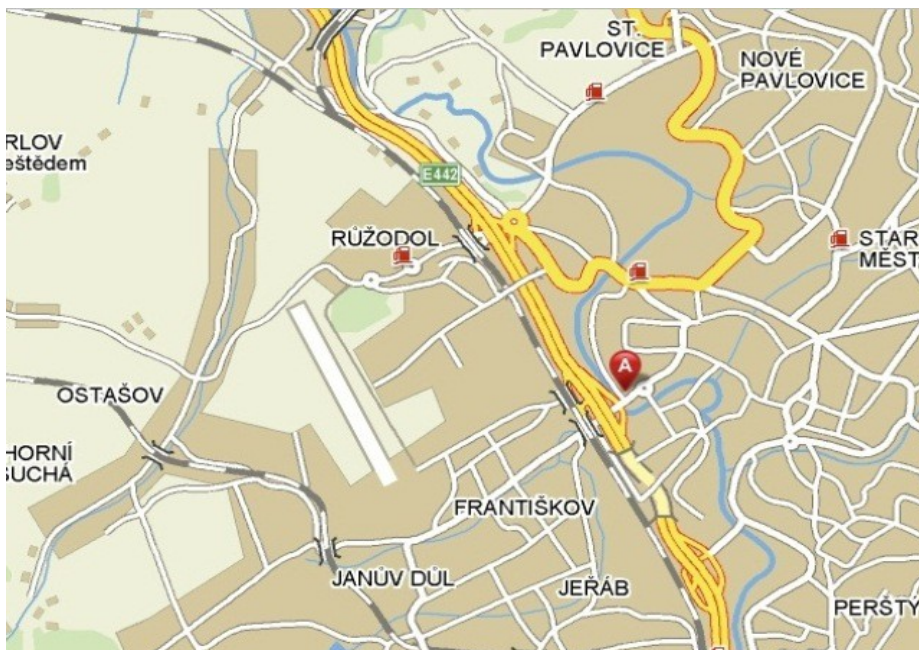

Umístění panelu :

- centrum
- okrajová čtvrť
- obchodní čtvrť
- obytná čtvrť
- průmyslová čtvrť
- nezastavěné plochy

Komunikace :

- dálnice
- silnice I. třídy
- silnice ostatní
- ulice
- příjezd
- výjezd
- parkoviště
- pěší zóna
- křižovatka

Poloha :

- kolmo
- šikmo
- rovnoběžně
- samostatný

Okolí panelu :

- MHD
- nádraží ČD, ČSAD
- pošta
- PNS
- kulturní zařízení
- sportovní zařízení
- zdravotnické zařízení
- obchody
- obchodní dům

- supermarket
- čerpací stanice
- škola ZŠ, SŠ, VŠ
- banka
- restaurace
- hotel