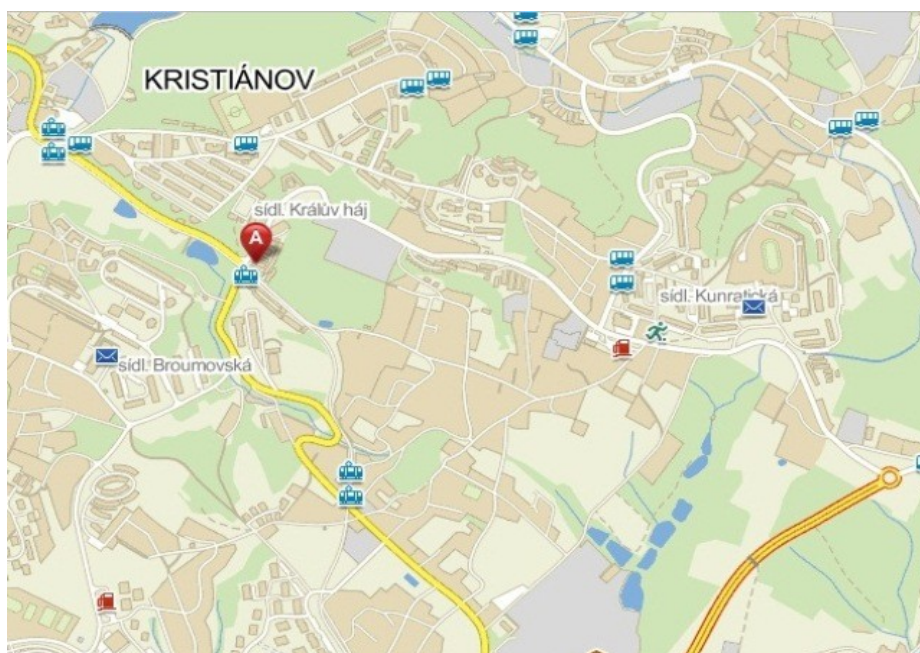

Panel č.: **10600017**

CMG
outdoor

Město : **Liberec - Liberec**

Okres : **Liberec**

Kraj : **Liberecký**

Adresa : **Jablonecká**

výjezd z centra, směr Jablonec nad

Rozměr **510x240**

Umístění panelu :

- centrum
- okrajová čtvrť
- obchodní čtvrť
- obytná čtvrť
- průmyslová čtvrť
- nezastavěné plochy

Komunikace :

- dálnice
- silnice I. třídy
- silnice ostatní
- ulice
- příjezd
- výjezd
- parkoviště
- pěší zóna
- křižovatka

Poloha :

- kolmo
- šikmo
- rovnoběžně
- samostatný

Okolí panelu :

- MHD
- nádraží ČD, ČSAD
- pošta
- PNS
- kulturní zařízení
- sportovní zařízení
- zdravotnické zařízení
- obchody
- obchodní dům

- supermarket
- čerpací stanice
- škola ZŠ, SŠ, VŠ
- banka
- restaurace
- hotel